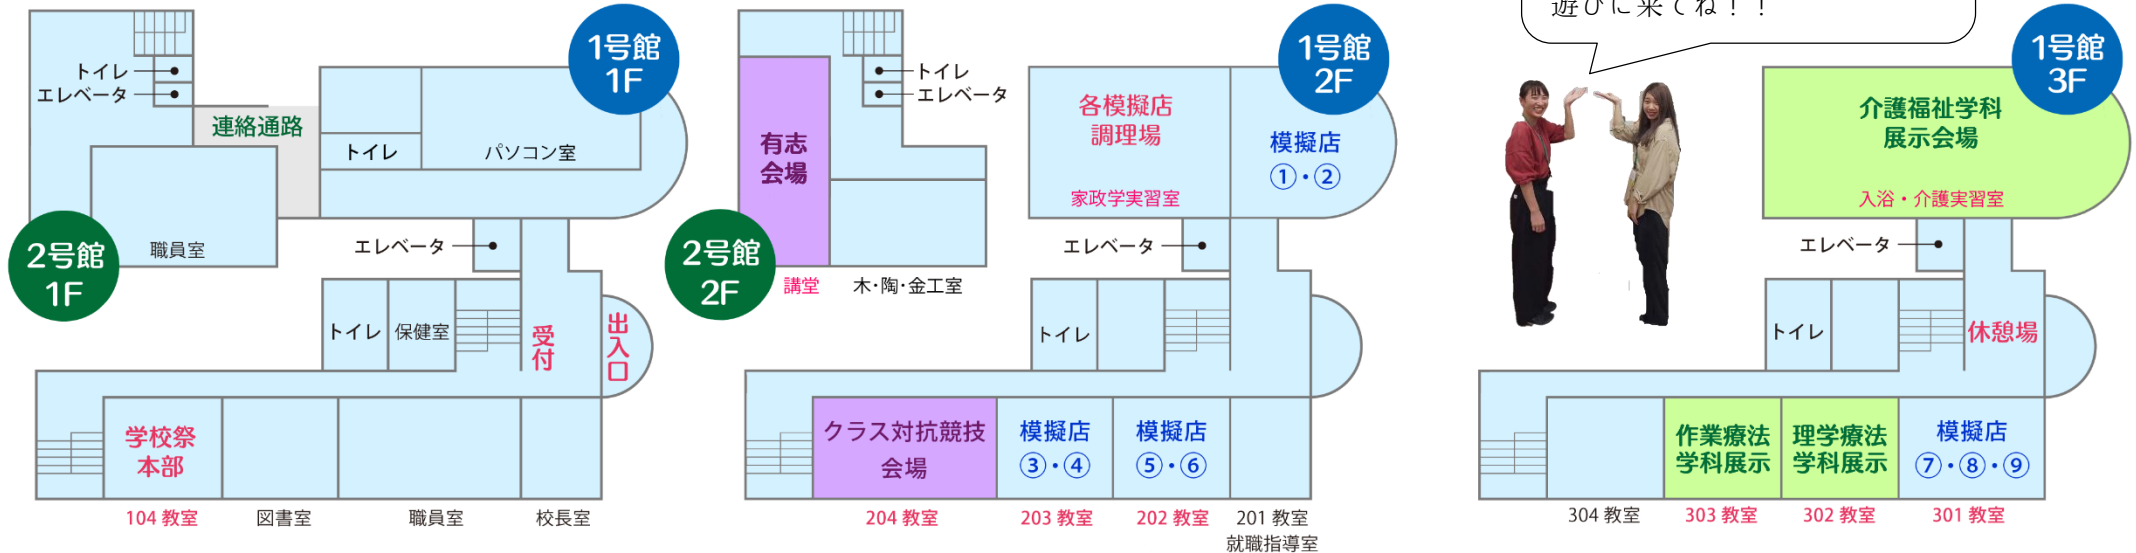

受付で呈茶券をプレゼント！

希望者には入学相談も受付

本校へのアクセス

JR・名鉄・地下鉄「金山」総合駅
南口から徒歩1分。

お問い合わせ先

TEL 052-678-8101
FAX 052-678-8105
URL <http://fukushi-iryo.denpa.jp/>
E-mail fukushi-iryo@denpa.jp

ケイタイ・
スマホから
簡単アクセス

学校法人 電波学園

Ame あいち福祉医療専門学校

〒456-0002 名古屋市熱田区金山町1-7-13
介護福祉学科(2年)・精神保健福祉学科(1年)・理学療法学科(3年)・作業療法学科(3年)

あいち福祉医療専門学校 第14回 学校祭

校内案内図

1号館から2号館への移動は「1階連絡通路」をご利用下さい
2号館には飲食物の持ち込みはできません

介護福祉・理学療法・作業療法の
学科展示もやってます！
遊びに来てね！！

校長メッセージ