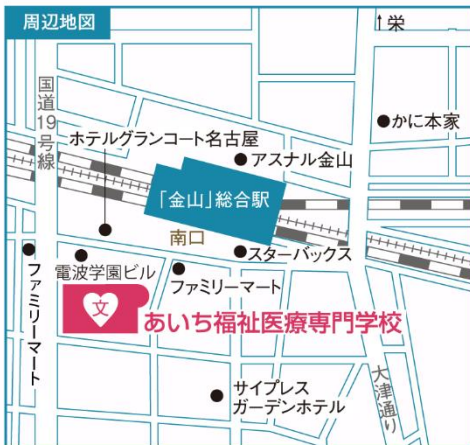

学校祭スケジュール

	各模擬店	204 教室	学科展示	講堂(2号館)
9:00				
	9:30 開始		9:30 開始	
10:00		クラス対抗競技 10:00~13:00		
11:00		①腕相撲大会 ②缶積み競技 ③〇×クイズバトル		
12:00				
13:00				有志発表
14:00				13:00~14:30
15:00		ピンゴ		
16:00	16:30 終了	15:00~16:30	16:30 終了	

咲

さ(く)・わら(う)・ショウ

14th
学校祭 *Ame*
あいち福祉医療専門学校

～ 大きく咲かそう みんなの思いを ～

2019
11 / 2
SATURDAY
9:30～16:30

あいち福祉医療専門学校にて学校祭を開催いたします。

入場は自由です。模擬店・ピンゴゲーム・クラス対抗競技など、楽しい催し物がいっぱい！
入学を考えているみなさん、日頃よりお世話になっているみなさん、卒業生やご近所のみなさん、
実習などでお世話になっている病院・施設のみなさん、お気軽にお立ち寄りください！！

受付で呈茶券をプレゼント！

希望者には入学相談も受付

本校へのアクセス

JR・名鉄・地下鉄「金山」総合駅
南口から徒歩1分。

お問い合わせ先

TEL 052-678-8101
FAX 052-678-8105
URL <http://fukushi-iryo.denpa.jp/>
E-mail fukushi-iryo@denpa.jp

ケイタイ・
スマホから
簡単アクセス

学校法人 電波学園

Ame あいち福祉医療専門学校

〒456-0002 名古屋市熱田区金山町1-7-13
介護福祉学科(2年)・精神保健福祉学科(1年)・理学療法学科(3年)・作業療法学科(3年)

あいち福祉医療専門学校 第14回 学校祭

校内案内図

1号館から2号館への移動は「1階連絡通路」をご利用下さい
2号館には飲食物の持ち込みはできません

介護福祉・理学療法・作業療法の
学科展示もやってます！
遊びに来てね！！

校長メッセージ