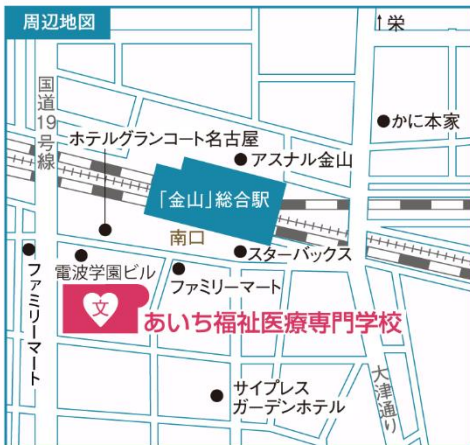

学校祭実行委員からのmessage

ぜひ足を運んで楽しんで下さい!!!
実行委員長 佐藤秀

奏 かなで

～ みんなで寄せる個性のハーモニー～

13th
学校祭 *Ame*
あいち福祉医療専門学校

11/3 土
9:30 ~ 16:30
TODAY ONLY ☺

あいち福祉医療専門学校にて学校祭を開催いたします。

入場は自由です。模擬店・ビンゴゲーム・クラス対抗競技など、楽しい催し物がいっぱい！
入学を考えているみなさん、日頃よりお世話になっているみなさん、卒業生やご近所のみなさん、
実習などでお世話になっている病院・施設のみなさん、お気軽にお立ち寄りください！！

出店で使える呈茶券プレゼント

希望者には入学相談も受付

本校へのアクセス

JR・名鉄・地下鉄「金山」総合駅
南口から徒歩1分。

お問い合わせ先

TEL 052-678-8101
FAX 052-678-8105
URL <http://fukushi-iryo.denpa.jp/>
E-mail fukushi-iryo@denpa.jp

ケイタイ・
スマホから
簡単アクセス

学校法人 電波学園
Ame あいち福祉医療専門学校

〒456-0002 名古屋市熱田区金山町 1-7-13
介護福祉学科(2年)・精神保健福祉学科(1年)・理学療法学科(3年)・作業療法学科(3年)

あいち福祉医療専門学校 第13回 学校祭

校内案内図

1号館から2号館への移動は「1階連絡通路」をご利用下さい
2号館には飲食物の持ち込みはできません

スケジュール

OPEN - CLOSE
9:30 16:30

	各模擬店	204 教室	学科展示	講堂 (2号館)
9:00				
	09:30 開始		09:30 開始	
10:00		クラス対抗競技 ① 腕相撲大会		
11:00		② 飛べ! 紙飛行機 ③ ストラックアウト ④ クイズバトル!		
12:00		10:00~13:00		
13:00				有志発表
14:00				13:00~14:30
15:00		ビンゴ大会		
16:00	16:30 終了	15:00~16:30	16:30 終了	