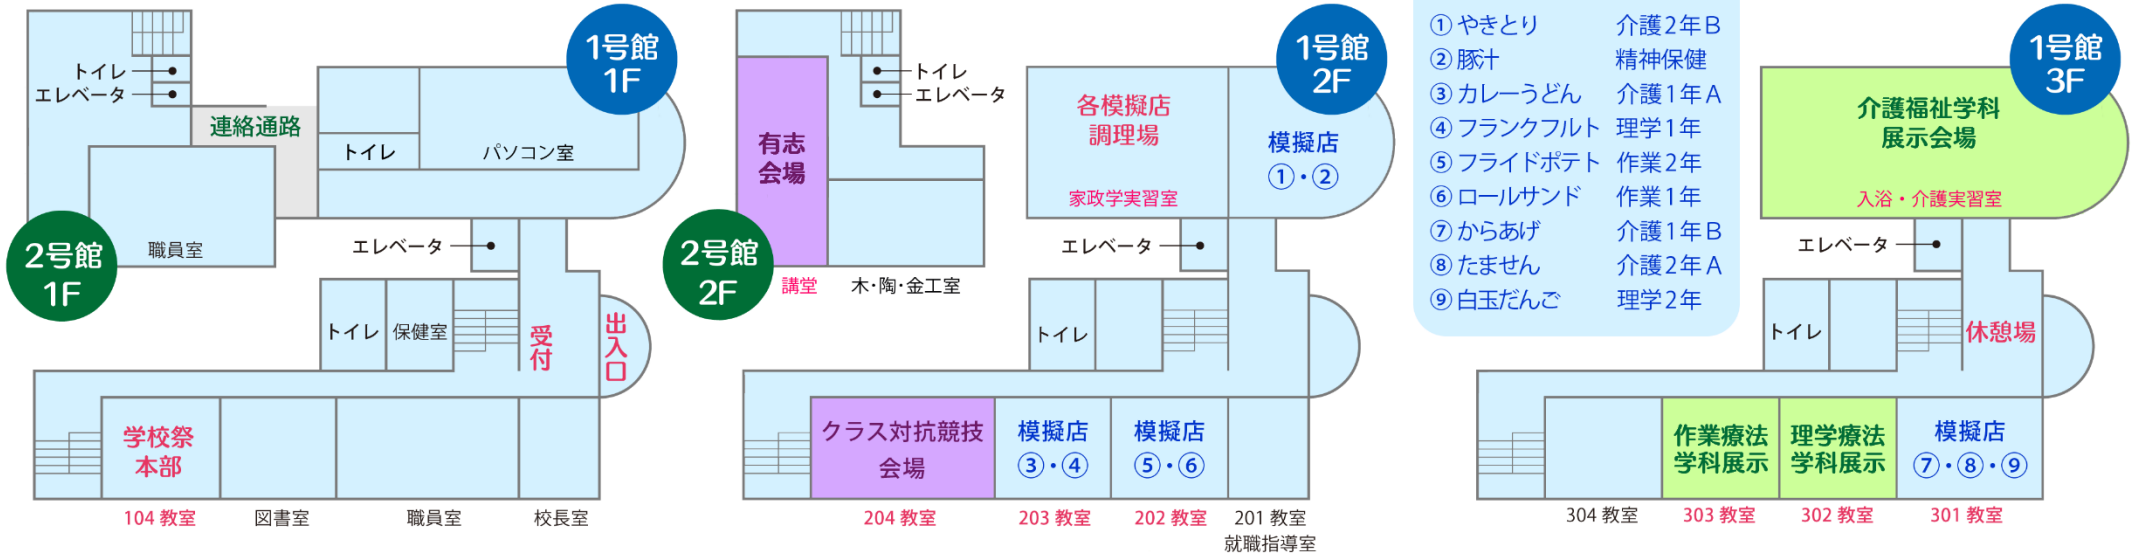

出店で使える呈茶券プレゼント

希望者には入学相談も受付

本校へのアクセス

JR・名鉄・地下鉄「金山」総合駅
南口から徒歩1分。

お問い合わせ先

TEL 052-678-8101
FAX 052-678-8105
URL <http://fukushi-iryo.denpa.jp/>
E-mail fukushi-iryo@denpa.jp

ケイタイ・
スマホから
簡単アクセス

学校法人 電波学園
Ame あいち福祉医療専門学校

〒456-0002 名古屋市熱田区金山町 1-7-13
介護福祉学科(2年)・精神保健福祉学科(1年)・理学療法学科(3年)・作業療法学科(3年)

あいち福祉医療専門学校 第13回 学校祭

校内案内図

1号館から2号館への移動は「1階連絡通路」をご利用下さい
2号館には飲食物の持ち込みはできません

スケジュール

OPEN - CLOSE
9:30 16:30

	各模擬店	204 教室	学科展示	講堂 (2号館)
9:00				
	09:30 開始		09:30 開始	
10:00		クラス対抗競技 ① 腕相撲大会		
11:00		② 飛べ! 紙飛行機 ③ ストラックアウト ④ クイズバトル!		
12:00		10:00~13:00		
13:00				有志発表
14:00				13:00~14:30
15:00		ビンゴ大会		
16:00	16:30 終了	15:00~16:30	16:30 終了	