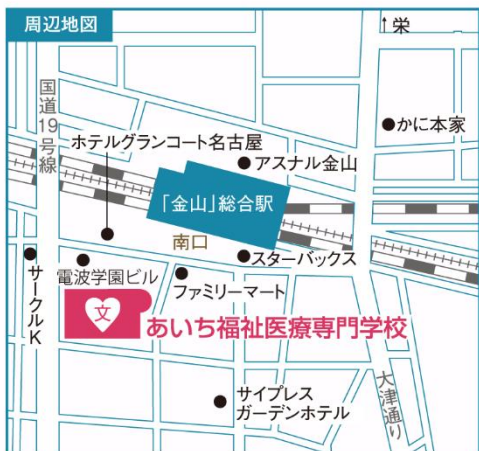

学校祭実行委員からのmessage

模擬店、ビンゴ大会、クラス対抗競技など
見どころたっぷり！ぜひ足を運んでください

協 ぎょう

~ Let's enjoy with "A" ~

12th
学校祭 *A*me
あいち福祉医療専門学校

10/28
± 9:30~16:30
TODAY ONLY ☺

あいち福祉医療専門学校にて学校祭を開催いたします。

入場は自由です。模擬店・ビンゴゲーム・クラス対抗競技など、楽しい催し物がいっぱい！
入学を考えているみなさん、日頃よりお世話になっているみなさん、卒業生やご近所のみなさん、
実習などでお世話になっている病院・施設のみなさん、お気軽にお立ち寄りください！！

出店で使える呈茶券プレゼント

希望者には入学相談も受付

本校へのアクセス

JR・名鉄・地下鉄「金山」総合駅
南口から徒歩1分。

お問い合わせ先

TEL 052-678-8101
FAX 052-678-8105
URL <http://fukushi-iryo.denpa.jp/>
E-mail fukushi-iryo@denpa.jp

ケイタイ・
スマホから
簡単アクセス

学校法人 電波学園
Ame あいち福祉医療専門学校

〒456-0002 名古屋市熱田区金山町 1-7-13
介護福祉学科(2年)・精神保健福祉学科(1年)・理学療法学科(3年)・作業療法学科(3年)

あいち福祉医療専門学校 第12回 学校祭

校内案内図

1号館から2号館への移動は「1階連絡通路」をご利用下さい
2号館には飲食物の持ち込みはできません

スケジュール

OPEN - CLOSE
9:30 16:30

	各模擬店	204教室	学科展示	講堂(2号館)
9:00				
10:00	09:30 開始		09:30 開始	
11:00		クラス対抗競技①		
12:00		10:00~11:30		有志発表
13:00		クラス対抗競技②		11:30~13:00
14:00		13:00~14:30		
15:00		ピンゴ大会		
16:00	16:30 終了	15:00~16:30	16:30 終了	