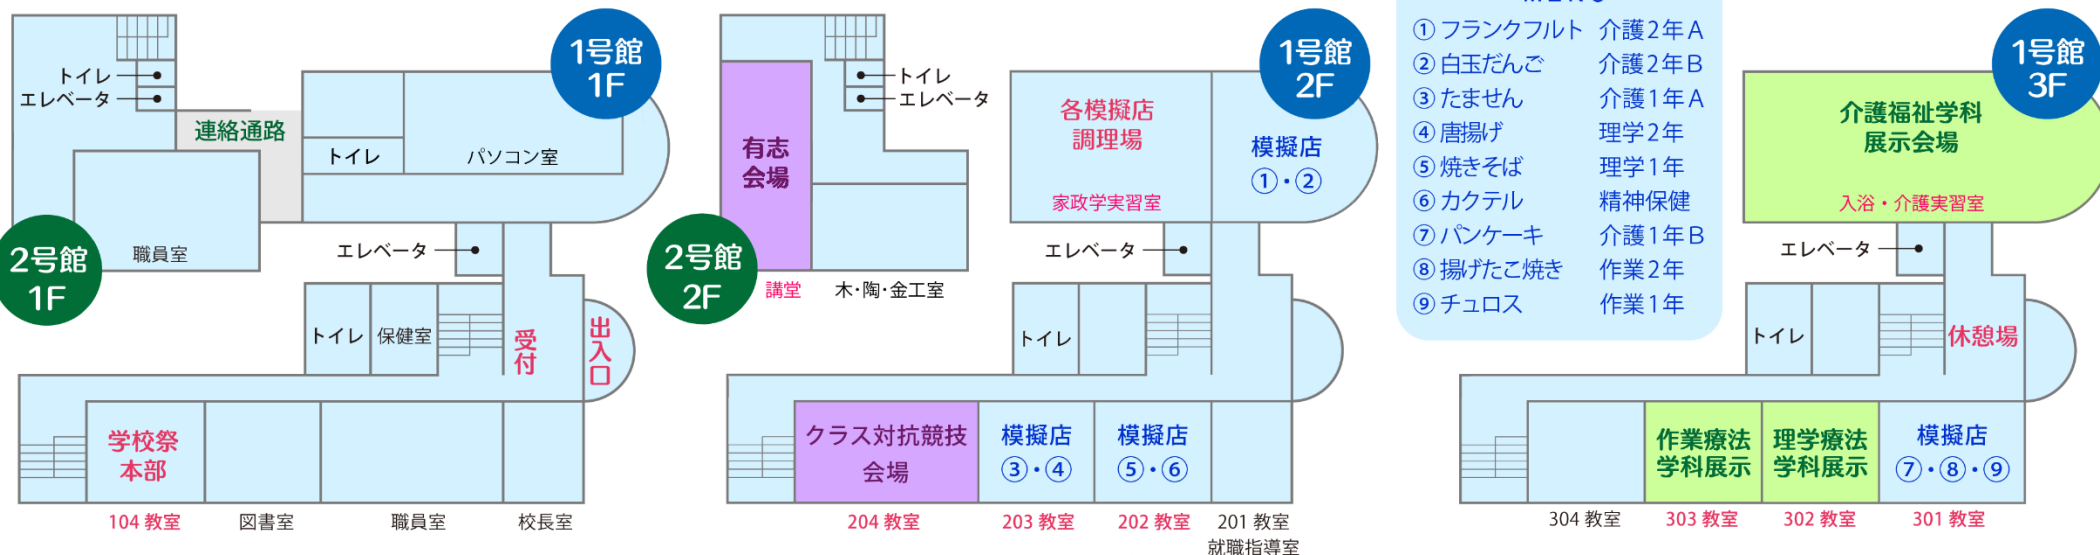

出店で使える呈茶券プレゼント

希望者には入学相談も受付

本校へのアクセス

JR・名鉄・地下鉄「金山」総合駅
南口から徒歩1分。

お問い合わせ先

TEL 052-678-8101
FAX 052-678-8105
URL <http://fukushi-iryo.denpa.jp/>
E-mail fukushi-iryo@denpa.jp

ケイタイ・
スマホから
簡単アクセス

学校法人 電波学園
Ame あいち福祉医療専門学校

〒456-0002 名古屋市熱田区金山町 1-7-13
介護福祉学科(2年)・精神保健福祉学科(1年)・理学療法学科(3年)・作業療法学科(3年)

あいち福祉医療専門学校 第12回 学校祭

校内案内図

1号館から2号館への移動は「1階連絡通路」をご利用下さい
2号館には飲食物の持ち込みはできません

スケジュール

OPEN - CLOSE
9:30 16:30

	各模擬店	204教室	学科展示	講堂(2号館)
9:00				
10:00	09:30 開始		09:30 開始	
11:00		クラス対抗競技①		
12:00		10:00~11:30		有志発表
13:00		クラス対抗競技②		11:30~13:00
14:00		13:00~14:30		
15:00		ピンゴ大会		
16:00	16:30 終了	15:00~16:30	16:30 終了	